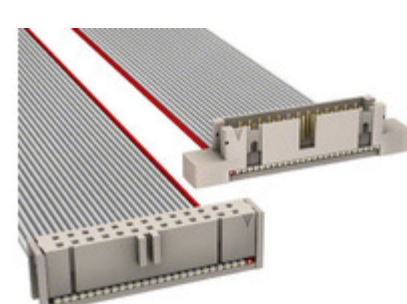

M3CWK-2636J

Obrázky jsou pouze orientační.
Podrobné informace o produktu naleznete v části Technické údaje produktu.
Koupit M3CWK-2636J s důvěrou od Component-World.HK, 1 rok záruka

Authorized Distributor

Part Number: [M3CWK-2636J](#)

Výrobce: [3M](#)

Popis: IDC CABLE - MKC26K/MC26G/MPL26K

1. **Datový list:**
2. [4600 Series Datasheet](#)
   - [3365 Series Datasheet](#)
   - [3000 Series Wiremount Socket Datasheet](#)
   - [Ribbon Cable Assembly Length Guide](#)

RoHS Status: Bez olova / V souladu RoHS

Ship From: Hong Kong

Shipment Way: DHL/Fedex/TNT/UPS/EMS

[Request For Quotation](#)

PARAMETR PRODUKTU

Part Number	M3CWK-2636J	Výrobce	3M
Popis	IDC CABLE - MKC26K/MC26G/MPL26K	Stav volného vedení / RoHS	Bez olova / V souladu RoHS
Dostupné množství	11167 pcs	Datový list	4600 Series Datasheet 3365 Series Datasheet 3000 Series Wiremount Socket Datasheet Ribbon Cable Assembly Length Guide
Kategorie	Sestavy kabelů	Používání	-
stínění	Unshielded	Série	-
Pitch - Konektor	0.100" (2.54mm)	Pitch - Cable	0.050" (1.27mm)
Počet řádků	2	Počet poloh	26
Délka	3.00' (914.40mm)	Stav volného vedení / RoHS	Lead free / RoHS Compliant
Funkce	Polarizing Key (Socket); Flange, Polarizing Key (Plug)	Detailní popis	26 Position Cable Assembly Rectangular Socket to Plug 3.00' (914.40mm)
Kontakt Finish Tloušťka	30.0µin (0.76µm)	Kontakt Finish	Gold
Typ konektoru	Socket to Plug	Barva	Gray, Ribbon
kabelová koncovka	IDC		

Component-World.com je spolehlivý distributor elektronických součástek. Specializujeme se na všechny elektronické komponenty řady 3M. Máme 11167 kusy 3M M3CWK-2636J na skladě dostupných. Vyžádejte si citát z distributora součástí elektroniky na Component-World.com, náš prodejní tým vás bude kontaktovat do 24 hodin.

RFQ Email: info@Components-World.com

SOUVISEJÍCÍ PRODUKTY